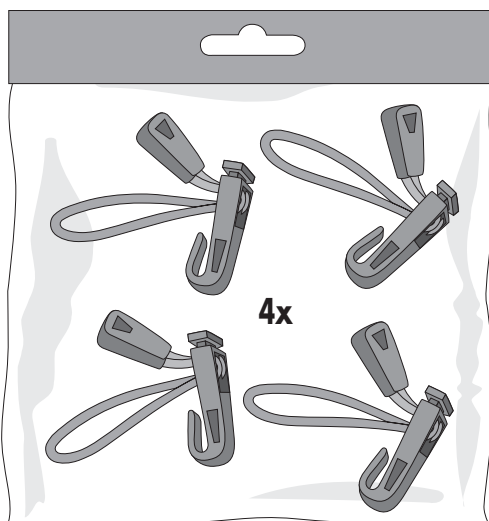

BEFESTIGUNG FÜR SAFE-IT & KARTENTASCHE CLIPFIXING FOR SAFE-IT & HANDLEBAR BAG

DE MONTAGEANWEISUNG:

GB ASSEMBLY INSTRUCTIONS:

FR INSTRUCTIONS DE MONTAGE:

IT ISTRUZIONI DI MONTAGGIO:

NL MONTAGE HANDLEIDING:

DK MONTERINGSVEJLEDNING:

火気厳禁

Option 1 = + SAFE - IT (SIZE S-XL)

Option 2 = + MAPCASE

Option 1 = + SAFE - IT (SIZE S-XL)

Option 2 = + MAPCASE