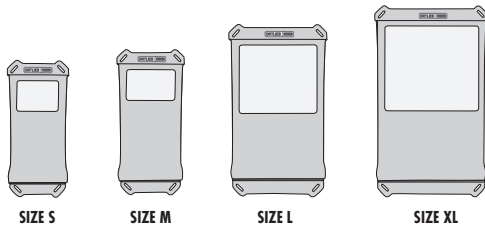

火気厳禁

Option 1 = + SAFE - IT (SIZE S-XL)

Option 2 = + MAPCASE

Option 1 = + SAFE - IT (SIZE S-XL)

Option 2 = + MAPCASE