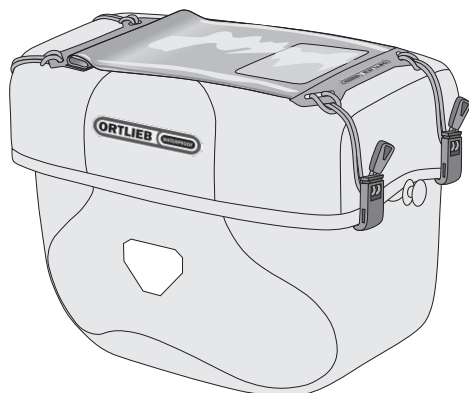

BEFESTIGUNG FÜR SAFE-IT & KARTENTASCHE CLIPFIXING FOR SAFE-IT & HANDLEBAR BAG

DE MONTAGEANWEISUNG:

GB ASSEMBLY INSTRUCTIONS:

FR INSTRUCTIONS DE MONTAGE:

IT ISTRUZIONI DI MONTAGGIO:

NL MONTAGE HANDLEIDING:

DK MONTERINGSVEJLEDNING:

火気厳禁

Option 1 = + SAFE - IT (SIZE S-XL)

Option 2 = + MAPCASE

Option 1 = + SAFE - IT (SIZE S-XL)

Option 2 = + MAPCASE