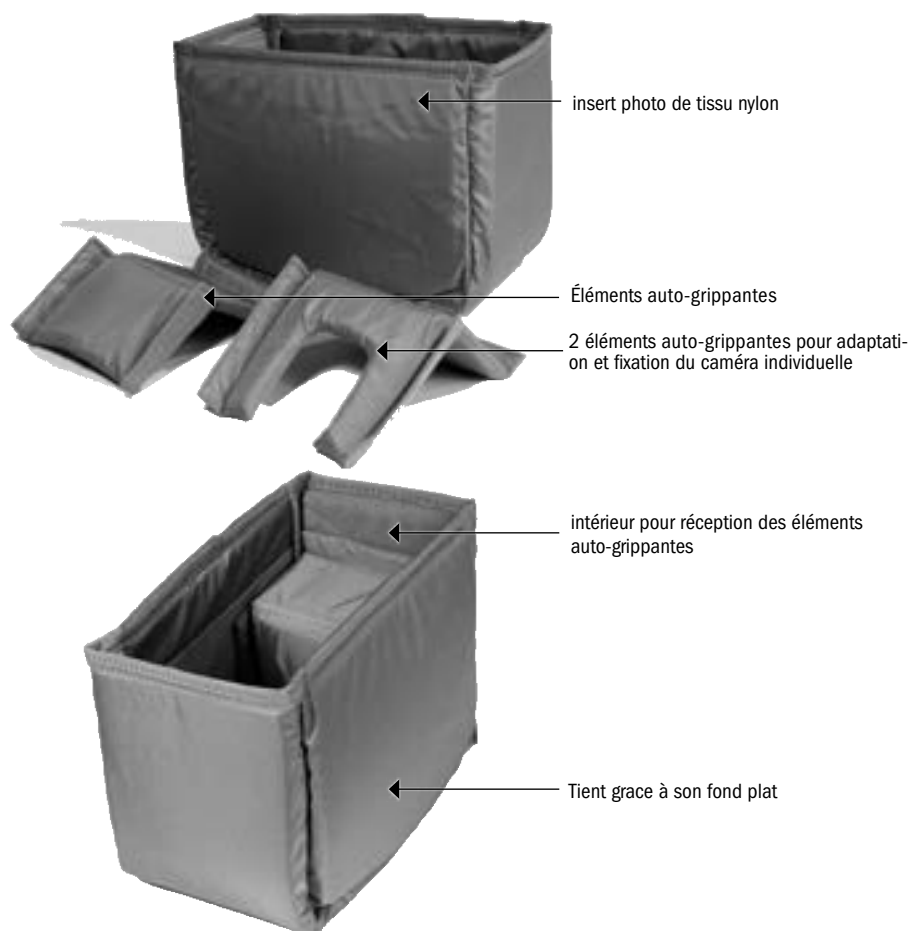

PRODUCT INFO

ULTIMATE CAMERA-INSERT

Insert photo matelassé pour tous les sacoches guidon Ultimate

dimensions	hauteur/cm	largeur/cm	profondeur/cm	poids/g
extérieures	17	24	14	190
intérieures	12	22	13	

SPECIFICATIONS:

- + Insert photo matelassé de nylon pour protection d'équipement caméra
- + Pour tous les sacoches guidon Ultimate (tailles 6,5 L, 7 L et 8,5 L)
- + Rendre un sacoches guidon dans un sacoches photo
- + Division intérieur variable avec 2 éléments auto
- + Pour les appareils reflex, l'équipement video ou des jumelles

Contenus: Ultimate Camera-Insert matelassé

Attention: N'est pas étanche à l'eau