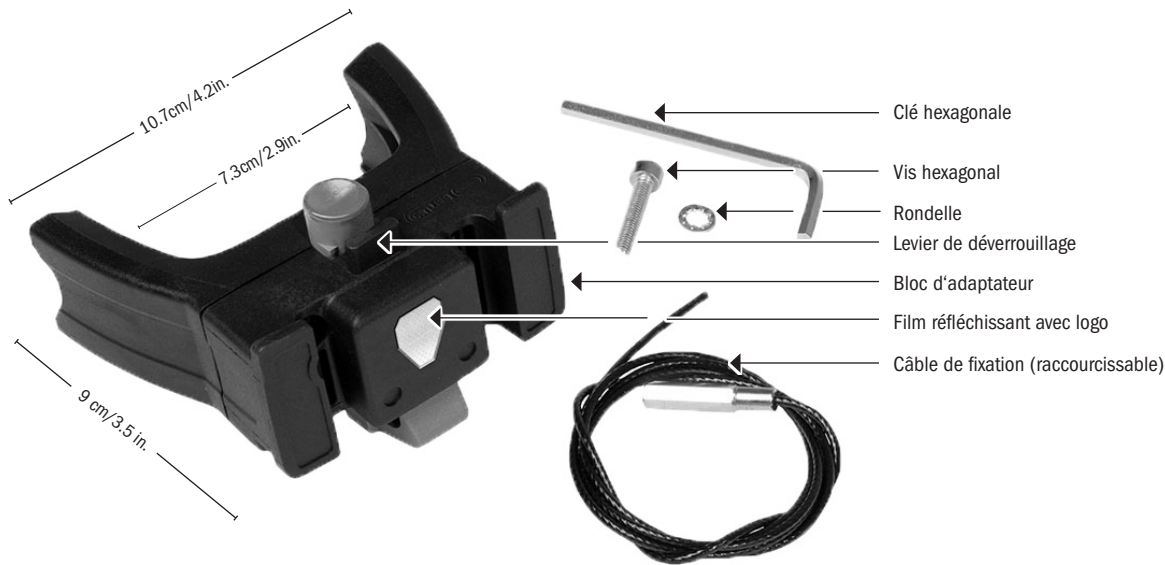

## HANDLEBAR MOUNTING-SET E-BIKE

Kit de montage pour sacoches de guidon et paniers sur vélo électrique - pas verrouillable

code d'article	poids/g	charge utile max./kg
E226	135	5

### SPECIFICATIONS:

- + Adaptateur pour fixer les sacoches de guidon et les paniers d'ORTLIEB en combinaison avec des écrans pour vélos électriques
- + Logement plus grand permettant le montage du câble de fixation toujours aussi simple et se combine parfaitement avec les écrans
- + Montage simple et vite avec un seul câble
- + Fixation adaptée à tous les guidons d'un diamètre allant jusqu'à 35,0 mm
- + L'adaptateur est compatible avec des sacoches et paniers d'autres marques (p. ex. Rixen & Kaul système KLICKfix)
- + Plus de sécurité sur la route grâce au film réfléchissant sur le bloc de fixation

**Etendue de la livraison:** Handlebar Mounting-Set E-Bike (E226) fixation au guidon, câble de fixation, clé hexagonale, vis hexagonal, rondelle, instructions de montage

**Accessoires vendus séparément:** Handlebar Mounting-Set E-Bike (E207) fixation au guidon verrouillable avec 2 clés

#### Attention:

- + Charge utile maximale 5 kg!
- + Ne convient pas aux guidons en fibre de carbone