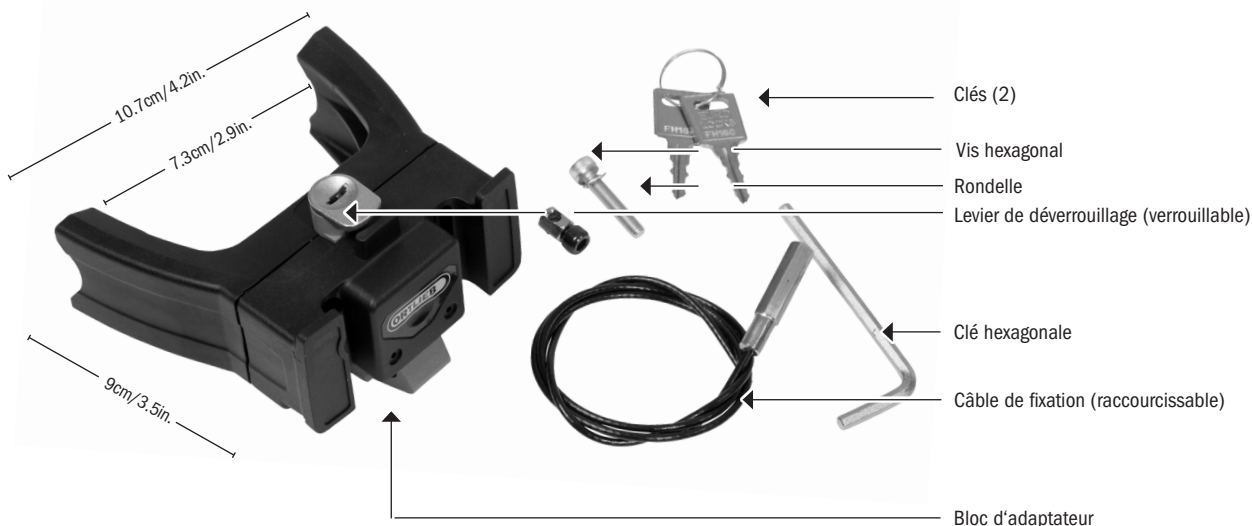

PRODUCT INFO

HANDLEBAR MOUNTING-SET E-BIKE

Kit de montage pour sacoches de guidon et paniers sur vélo électrique - verrouillable

PVC
free

| code d'article | poids/g | charge utile max./kg |
|----------------|---------|----------------------|
| E207 | 150 | 5 |

SPECIFICATIONS:

- + Adaptateur verrouillable pour fixer les sacoches de guidon et les paniers d'ORTLIEB en combinaison avec des écrans pour vélos électriques
- + Logement plus grand permettant le montage du câble de fixation toujours aussi simple
- + Montage simple et rapide avec un seul câble
- + Fixation adaptée à tous les guidons d'un diamètre allant jusqu'à 35,0 mm
- + Possibilité de verrouiller la sacoche au guidon grâce à la serrure intégrée
- + Fournis avec 2 clés, recommandable si numéro est connu
- + L'adaptateur est compatible avec des sacoches et paniers d'autres marques (p. ex. Rixen & Kaul système KLICKfix)

Etendue de la livraison: Handlebar Mounting-Set E-Bike (E207) fixation au guidon verrouillable avec 2 clés, câble de fixation, clé hexagonale, vis hexagonal, rondelle, instructions de montage

Accessoires vendus séparément: Handlebar Mounting-Set E-Bike (E226) fixation au guidon E-Bike, pas verrouillable

Attention:

- + Charge utile maximale 5 kg!
- + Ne convient pas aux guidons en fibre de carbone

Remarque: Clé recommandable si numéro est connu