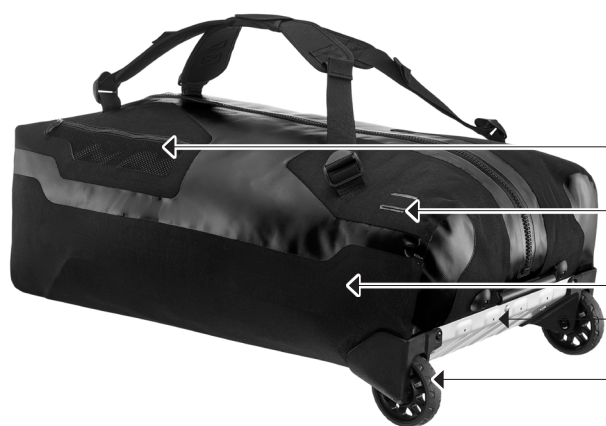

PRODUCT INFO

DUFFLE RS

Sac étanche pour expéditions et voyage avec système de roulage

Bretelles de portage matelassées, amovibles

Fermeture zippée TIZIP (version actualisée)

Indication de volume

Crochet pour fermeture, sur les deux côtés

Poigné, réglable

Base en Cordura, résistant aux abrasions

Vue intérieure avec rembourrage en mousse sur le fond intérieur du sac et poche pour objets de valeur

Pochette extérieur en filet avec Éclair (pas étanche à l'eau)

2 passants pour fixation de l'équipement (sur les deux côtés)

Matériau PD620 robuste

Base aluminium entre roulettes

Solides roulettes spécial extérieur de 100 mm avec profil

Étrier métallique pour sécuriser le sac avec un cadenas (non fourni)

taille	hauteur/cm	largeur/cm	profondeur/cm	volume/L	poinds/g
85 L	29	73	45	85	2790
110 L	33	86	45	110	2990
140 L	36	98	45	140	3190

SPECIFICATIONS:

- + Sac de voyage et d'expédition, étanche à l'eau, en trois tailles, avec système de roulage
- + Idéal pour expéditions en canoë, trekking, voyages
- + Matériau extrêmement résistant aux abrasions et aux déchirures
- + Le sac peut se porter sur le dos ou à main
- + Solides roulettes spécial extérieur de 100 mm avec profil offrent grande garde au sol
- + Poignée réglable pour transport confortable
- + Les bretelles sont matelassées et peuvent être démontées avec fonction de sac à dos
- + Base matelassée garantit stabilité
- + Base d'aluminium entre roulettes pour protection du sac
- + La fermeture éclair TIZIP longue (version actualisée) et étanche permet vite access au contenus
- + Sangle de compression à l'intérieur pour adaption de volume, avec poche pour objets de valeur
- + Pochette extérieure en filet, zippée (pas étanche à l'eau)
- + 4 passants pour fixation de l'équipement
- + Sac peut être fermer avec cadenas à un étrier métallique (non fourni)
- + Le sac peut se porter sur le dos ou à main
- + Indication de volume en litre au côté