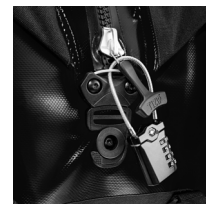

PRODUCT INFO

DUFFLE RS

Sac étanche pour expéditions et voyage avec système de roulage

Bretelles de portage matelassées, amovibles

Fermeture zippée TIZIP (version actualisée)

Indication de volume

Crochet pour fermeture, sur les deux côtés

Poigné, réglable

Base en Cordura, résistant aux abrasions

Vue intérieure avec rembourrage en mousse sur le fond intérieur du sac et poche pour objets de valeur

Pochette extérieur en filet avec Éclair (pas étanche à l'eau)

2 passants pour fixation de l'équipement (sur les deux côtés)

Matériau PD620 robuste

Base aluminium entre roulettes

Solides roulettes spécial extérieur de 100 mm avec profil

Étrier métallique pour sécuriser le sac avec un cadenas (non fourni)

taille	hauteur/cm	largeur/cm	profondeur/cm	volume/L	poinds/g
85 L	29	73	45	85	2790
110 L	33	86	45	110	2990
140 L	36	98	45	140	3190

SPECIFICATIONS:

- + Sac de voyage et d'expédition, étanche à l'eau, en trois tailles, avec système de roulage
- + Idéal pour expéditions en canoë, trekking, voyages
- + Matériau extrêmement résistant aux abrasions et aux déchirures
- + Le sac peut se porter sur le dos ou à main
- + Solides roulettes spécial extérieur de 100 mm avec profil offrent grande garde au sol
- + Poignée réglable pour transport confortable
- + Les bretelles sont matelassées et peuvent être démontées avec fonction de sac à dos
- + Base matelassée garantit stabilité
- + Base d'aluminium entre roulettes pour protection du sac
- + La fermeture éclair TIZIP longue (version actualisée) et étanche permet vite access au contenus
- + Sangle de compression à l'intérieur pour adaption de volume, avec poche pour objets de valeur
- + Pochette extérieure en filet, zippée (pas étanche à l'eau)
- + 4 passants pour fixation de l'équipement
- + Sac peut être fermer avec cadenas à un étrier métallique (non fourni)
- + Le sac peut se porter sur le dos ou à main
- + Indication de volume en litre au côté