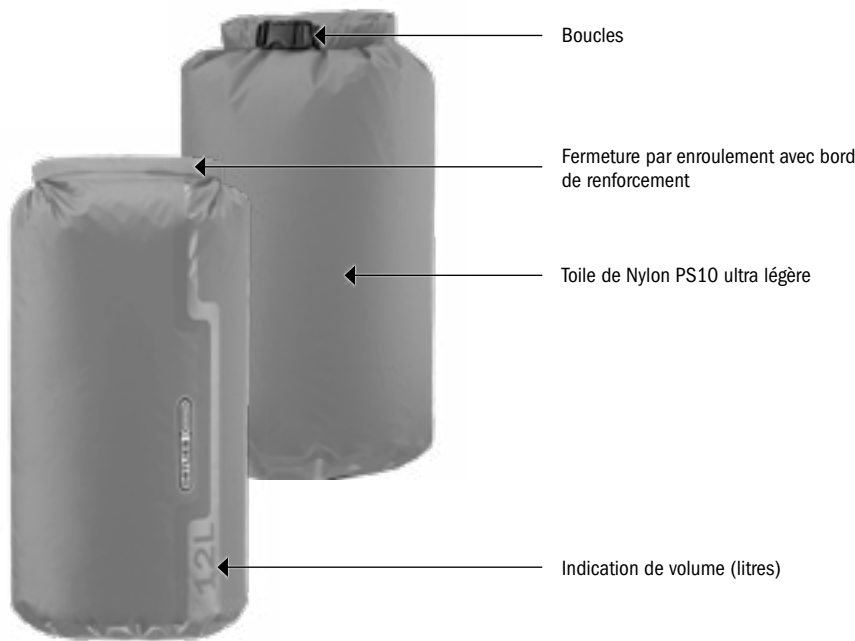

## DRY-BAG LIGHT

Sac fourre-tout extrêmement léger avec fermeture par enroulement

Vue intérieure d'un sac à dos

Bride à la base permettant de le tenir pour le vider et l'arrimer.

taille	hauteur/cm	circumference/cm	diamètre/cm	volume/L	poids/g
1,5 L	8	38	12	1,5	30
3 L	15	44	14	3	38
7 L	27	55	17	7	54
12 L	32	68	22	12	70
22 L	42	83	27	22	104

### SPECIFICATIONS:

- + Sac fourre-tout ultra léger, étanche, en toile de Nylon
- + Pour utilisation dans des bagages non étanches à l'eau
- + Existe en 4 couleurs et 5 tailles respectivement pour organisation systématique
- + Petites tailles permettent distribution idéal de l'équipement
- + Base robuste en toile
- + Large bride à la base permettant de le tenir pour le vider