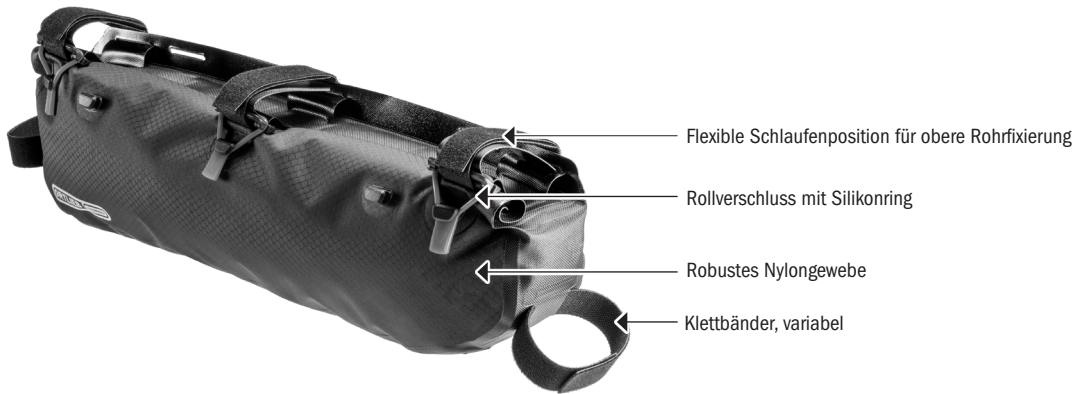

PRODUCT INFO

FRAME-PACK RC TOPTUBE

Wasserdichte Rahmentasche mit Rollverschluss

PVC free

IP 64

PS21R

PS33

PFAS free

Höhe/cm	Breite/cm	Tiefe/cm	Vol./L	Gew./g	max. Zuladung /kg
15	40	6	3	195	3
13	50	6	4	220	3

SPEZIFIKATIONEN:

- + Wasserdichte Oberrohr-Rahmentasche mit Rollverschluss
- + Ideale Tasche für Bike-Packing, Alpencross und Trekking-Touren
- + Leichtes, robustes PU-beschichtetes Nylongewebe
- + Besonders geeignet für schweres Gepäck wie Werkzeug, Zeltgestänge und Nahrungsvorräte
- + Erlaubt die Mitnahme einer Trinkflasche trotz Gepäckunterbringung im Rahmen
- + Ideal für Fullys mit limitiertem Platz aufgrund des vertikalen Dämpfers
- + 3 robuste, individuell positionierbare Klettverschlüsse zur Befestigung am Oberrohr
- + Klettbefestigung geeignet für Rohrdurchmesser von 30 mm bis 70 mm; überstehender Klett kann einfach gekürzt werden
- + 2 individuell positionierbare Klettbinden für Sattel- und/oder Unterrohr
- + Geeignet für die Montage an Carbon-Rahmen
- + Ausgeglichene Gewichtsverteilung am Rad
- + Rollverschluss mit Silikonring
- + Besseres Packen durch große Öffnung

Lieferumfang: Rahmentasche mit 2 Klettbinden

Hinweis: Zur Erreichung des Schutzgrades IP64 (spritzwassergeschützt aus allen Richtungen) muss der Verschluss 3-4x eingerollt werden.