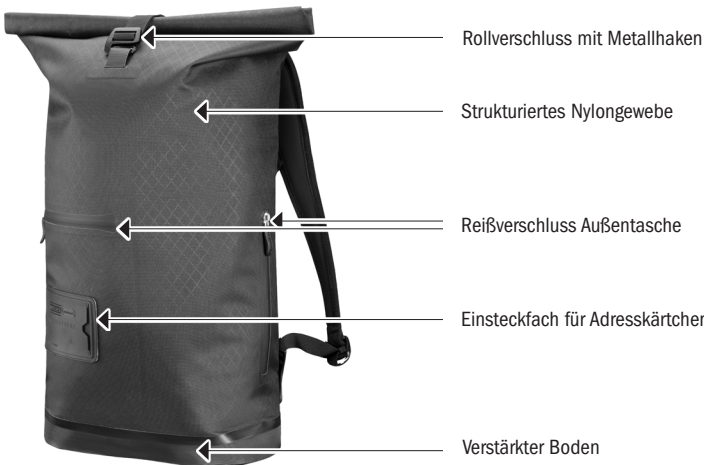

PRODUCT INFO

DAYPACK METROSPHERE 21 L

Daypack für den Traveller

Rollverschluss mit Metallhaken

Strukturiertes Nylongewebe

Reißverschluss Außentasche

Einsteckfach für Adresskärtchen

Verstärkter Boden

Tragegriff

Konturierte Schulterträger

TPU-Rückenpolster

PVC
free

IP 64

PFAS
free

PS33

Laptop compartment included

Innenansicht

Einsteckfach

Abmessungen außen	Höhe/cm	Breite/cm	Tiefe/cm	Vol./L	Gew./g	max. Zuladung/kg
Daypack	50	30	15,5	21	830	8
Notebookfach	39	27	2,5			

SPEZIFIKATIONEN:

- + Business Daypack mit Rollverschluss
- + Strukturiertes, leichtes PU-Gewebe
- + Einsteckfach außen für Adresskärtchen
- + 2 Reißverschlussaußentaschen (nicht wasserdicht)
- + Gepolstertes Laptopfach (39 x 27 x 2,5 cm) mit Organizerfunktion und aufgesetztem Reißverschlussfach
- + Rollverschluss mit Metallhaken
- + Bequeme TPU-Rückenpolster mit Ventilationskanälen
- + Konturierte Träger
- + Tragegriff
- + Innenlining mit Reflektor-Symbol Aufdruck

Lieferumfang: Daypack Metrosphere 21 L, Adresskärtchen aus wasserbeständigem Papier

Achtung: Wird das Produkt komplett untergetaucht, kann durch den Verschluss Wasser eindringen

Hinweis: Zur Erreichung des Schutzgrades IP64 (6=staubdicht, 4=spritzwassergeschützt aus allen Richtungen) muss der Verschluss 3-4x eingerollt werden.